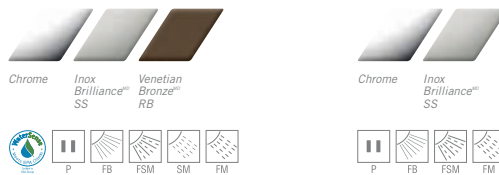

Réglages de jet :

58066
DOUCHE IN2ITION
5 FONCTIONS

58467
DOUCHE IN2ITION
4 FONCTIONS

DOUCHETTES

Douchettes – beaux accessoires élégants pour la salle de bains qui fournissent des formes de jet d'eau allant du confort jusqu'à l'euphorie.