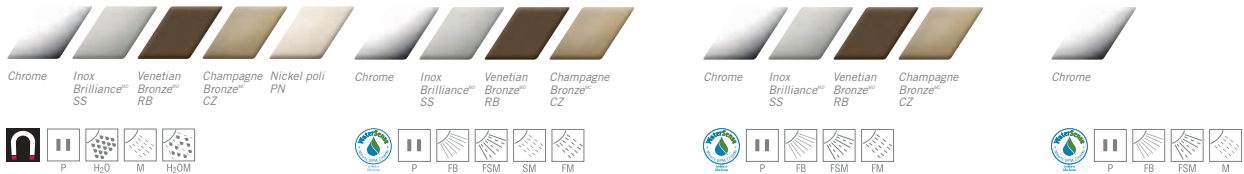

58471-PK
DOUCHE IN2ITION AVEC H2OKINETIC™
4 FONCTIONS

58569-PK
DOUCHE IN2ITION
5 FONCTIONS

58065
DOUCHE IN2ITION
4 FONCTIONS

58465-PK
DOUCHE IN2ITION
4 FONCTIONS