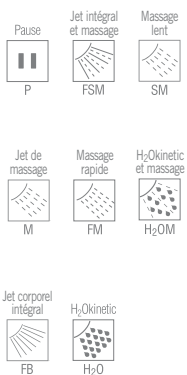

Réglages de jet :

58066
DOUCHE IN2ITION
5 FONCTIONS

58467
DOUCHE IN2ITION
4 FONCTIONS

DOUCHETTES

Douchettes – beaux accessoires élégants pour la salle de bains qui fournissent des formes de jet d'eau allant du confort jusqu'à l'euphorie.