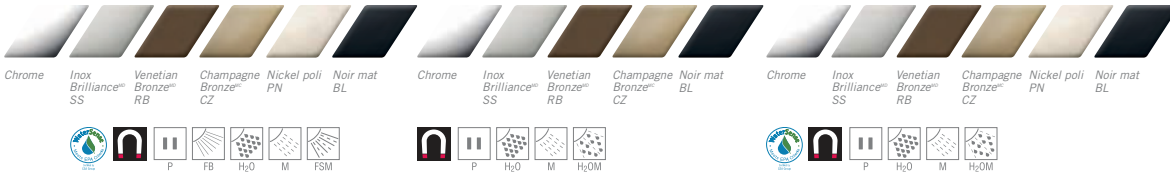

58480-PK
DOUCHE IN2ITION AVEC H2OKINETIC™
5 FONCTIONS

58472
DOUCHE IN2ITION AVEC H2OKINETIC™
4 FONCTIONS

58473
DOUCHE IN2ITION AVEC H2OKINETIC™
4 FONCTIONS