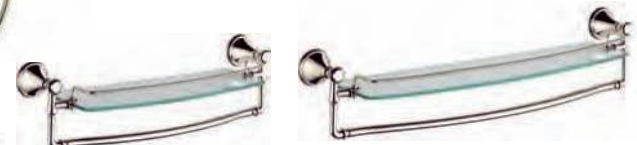

79712-PN PORTE-SERVIETTES DE 30,48 CM (12 PO)
79718-PN PORTE-SERVIETTES DE 45,72 CM (18 PO)
79710-PN TABLETTE EN VERRE AVEC BARRE DE 45,72 CM (18 PO)

79711-PN TABLETTE EN VERRE AVEC BARRE DE 60,96 CM (24 PO)

79724-PN PORTE-SERVIETTES DE 60,96 CM (24 PO)
79725-PN PORTE-SERVIETTES DOUBLE 60,96 CM (24 PO)

79730-PN PORTE-SERVIETTES DE 76,20 CM (30 PO)
79735-PN CROCHET DOUBLE POUR PEIGNOIR

79746-PN ANNEAU PORTE-SERVIETTE

79750-PN DISTRIBUTEUR DE PAPIER HYGIÉNIQUE

79760-PN LEVIER DE RÉSERVOIR UNIVERSEL - TRADITIONNEL

79860-PN LEVIER DE RÉSERVOIR UNIVERSEL - COURBÉ À LA FRANÇAISE

Réglages de jet :