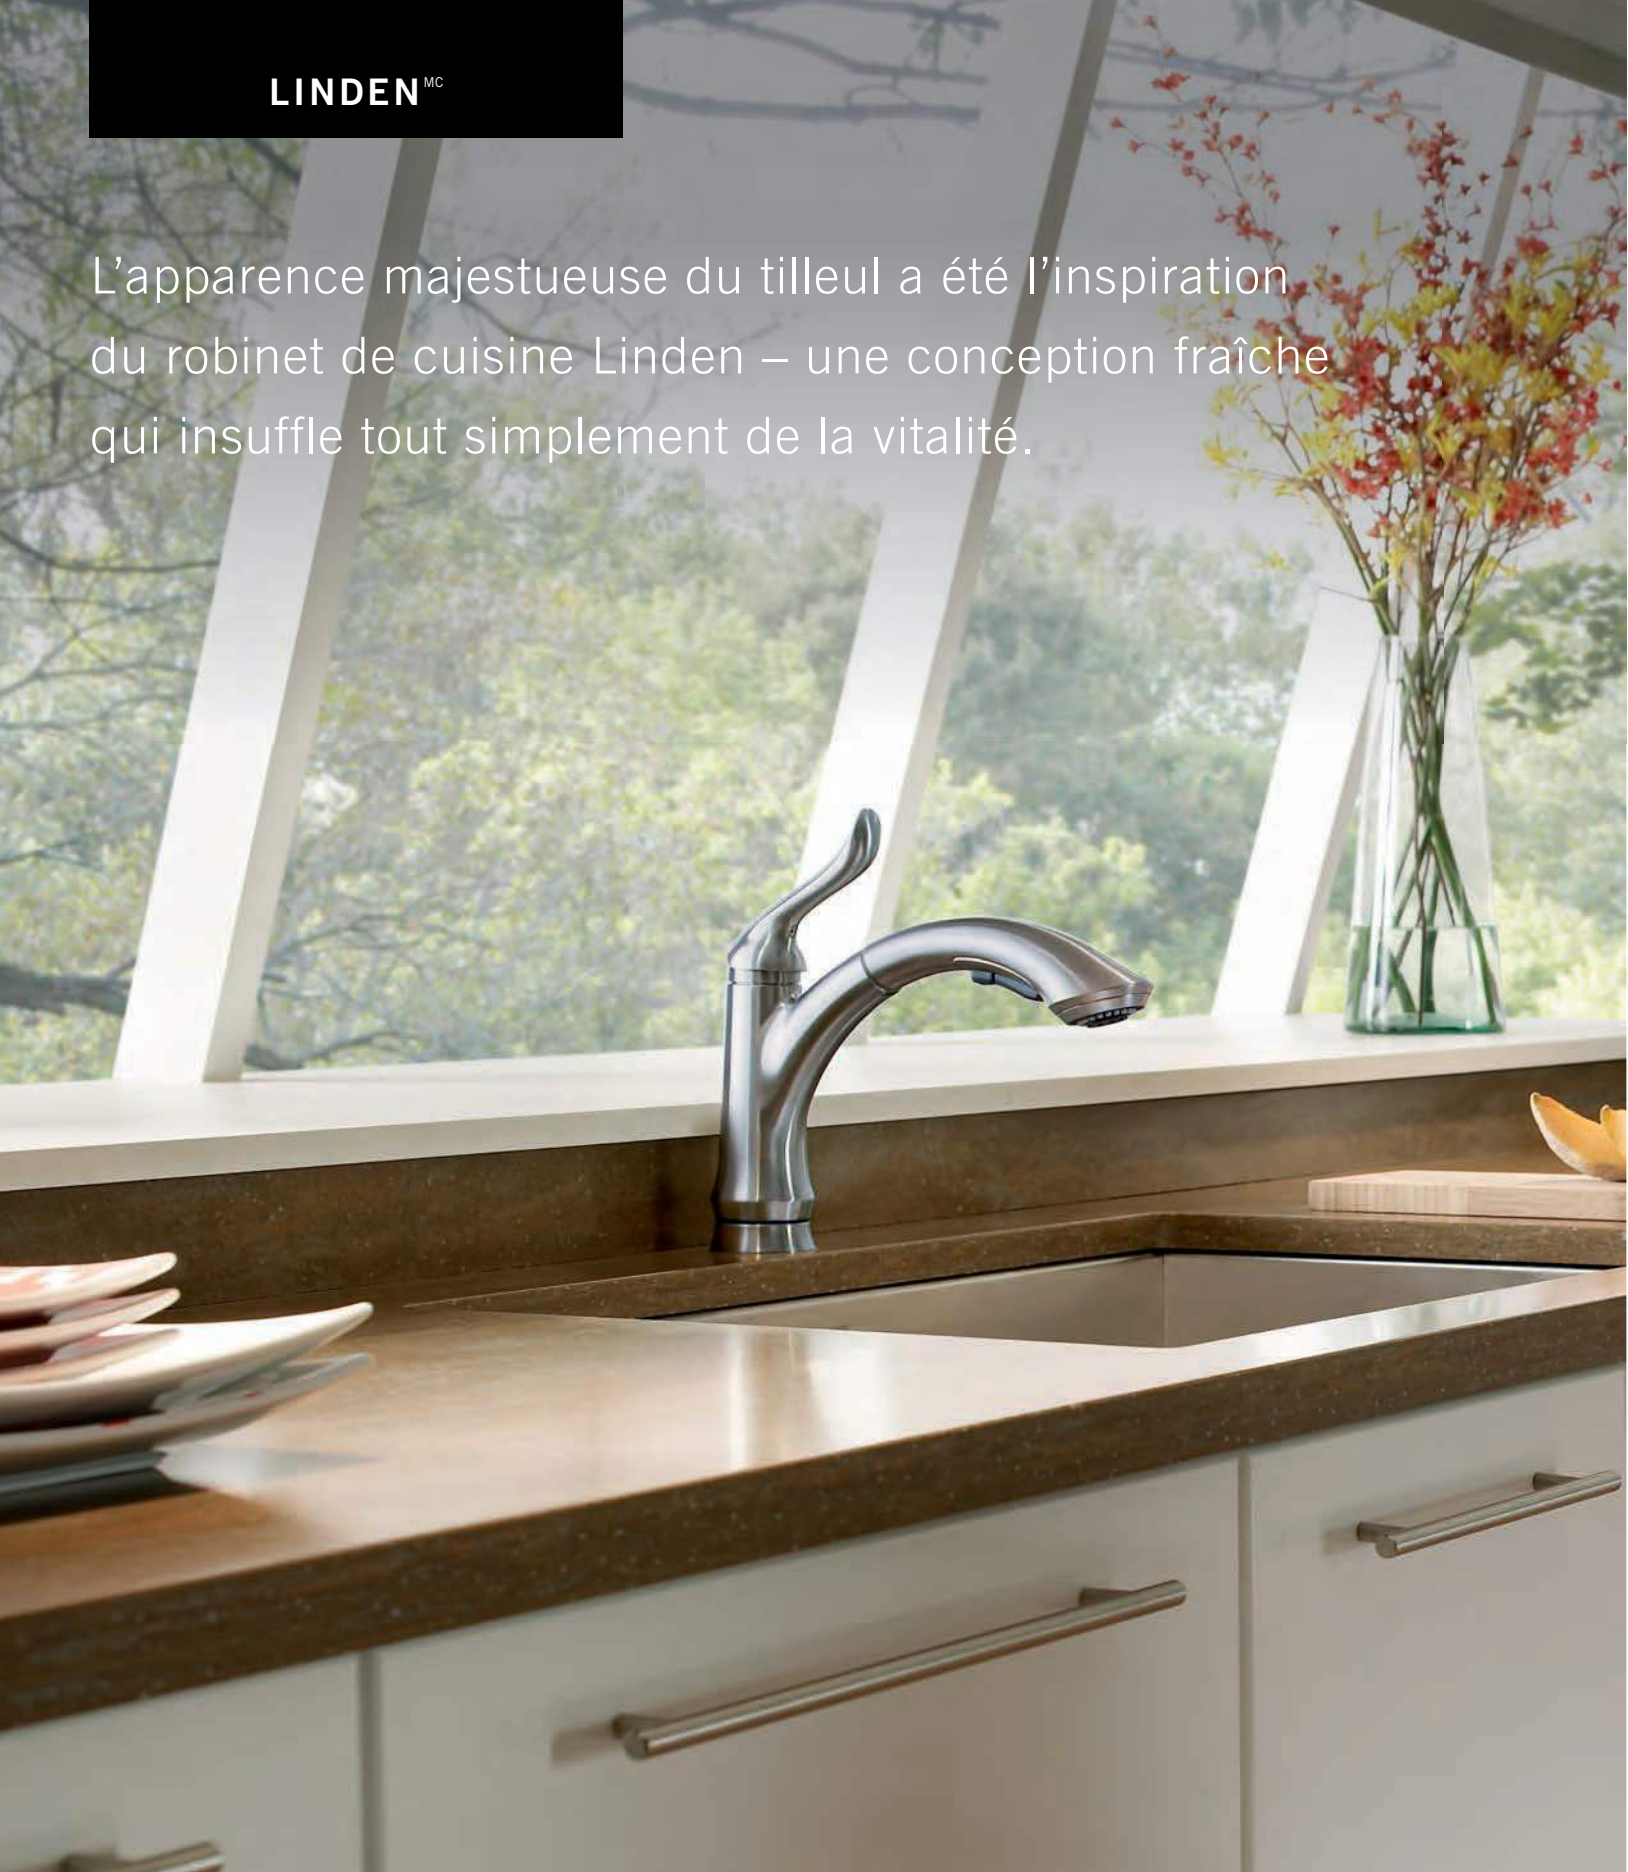

DISTRIBUTEUR DE SAVON
RP1001

SIGNATURE^{MD}

Des courbes subtiles et un design décontracté font de Signature la réponse parfaite aux cuisines d'aujourd'hui.

Signature
à retrait

MITIGEUR À RETRAIT
470-AR-DST
Installation à 1 ou à 3 trous
Comprend l'écusson en option

MITIGEUR À RETRAIT
470-WH-DST
Installation à 1 ou à 3 trous
Comprend l'écusson en option

DISTRIBUTEUR DE SAVON
RP1001AR

LINDEN^{MC}

L'apparence majestueuse du tilleul a été l'inspiration du robinet de cuisine Linden – une conception fraîche qui insuffle tout simplement de la vitalité.