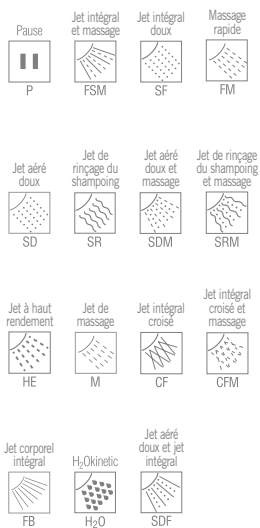

Toutes les douchettes sont offertes sans bras de douche et sans bride à moins d'indication contraire.

Réglages de jet :

Coudes muraux

Utilisation recommandée avec Addison,™ Ashlyn,™ Cassidy,™ Classique, Compel,™ Lahara,™ Linden,™ Tesla™ Tommy,™ Trinsic,™ Wynne,™ Victorian™

Utilisation recommandée avec Ara,™ Dryden,™ Vero™