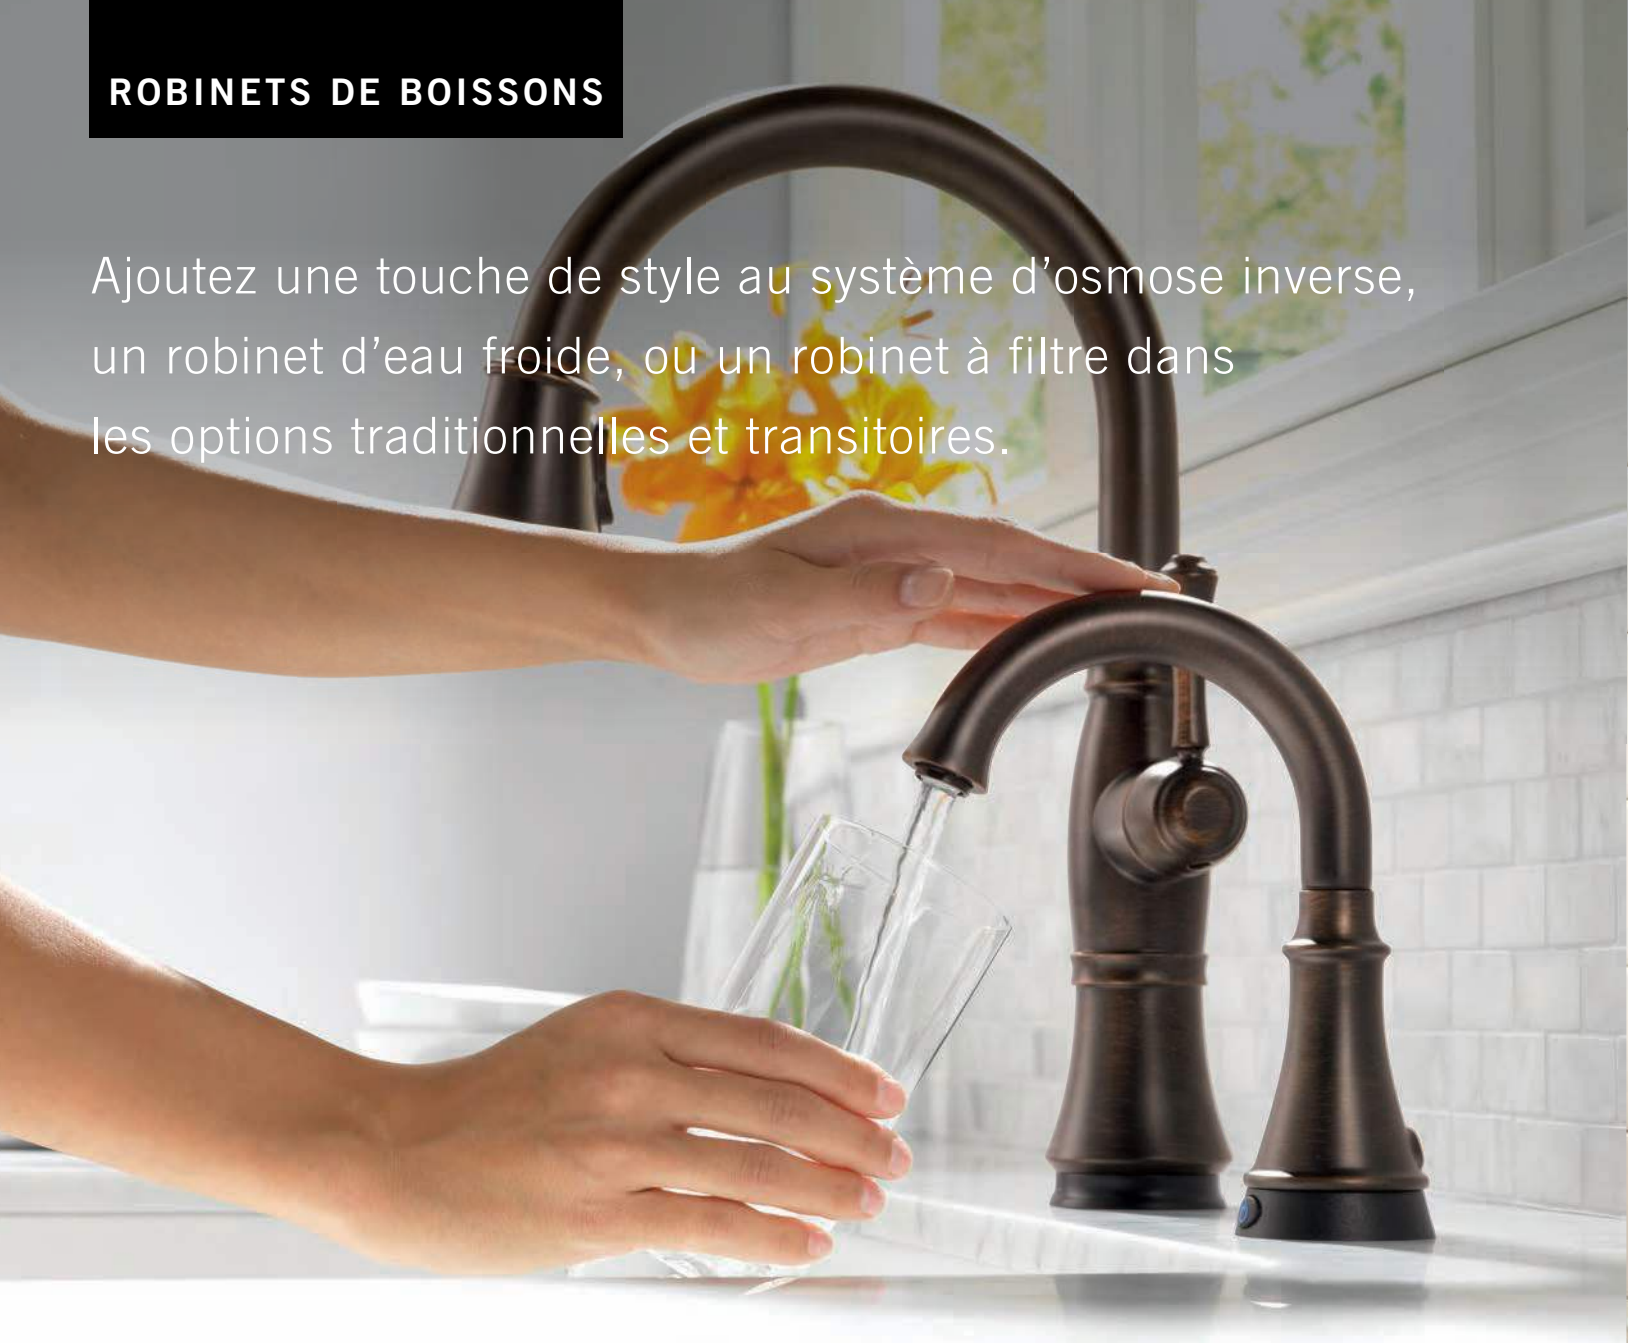

ROBINETS DE BOISSONS

Ajoutez une touche de style au système d'osmose inverse, un robinet d'eau froide, ou un robinet à filtre dans les options traditionnelles et transitoires.